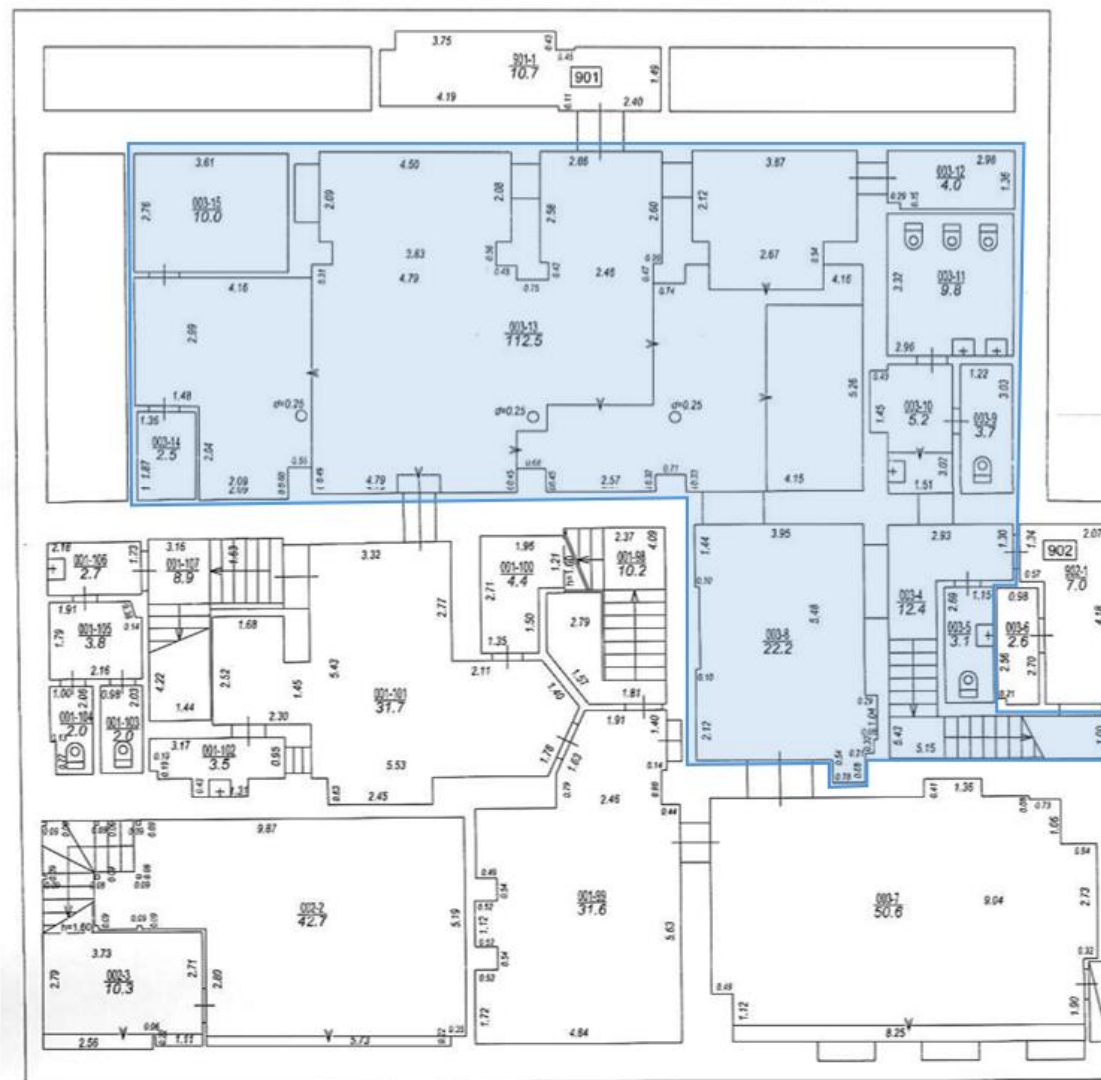

Valņu iela 32, Rīga

1.stāvs

pagrabstāvs

Telpu grupa 003, telpas Nr. 1-5,8-15, kopējā platība 247,5 m²